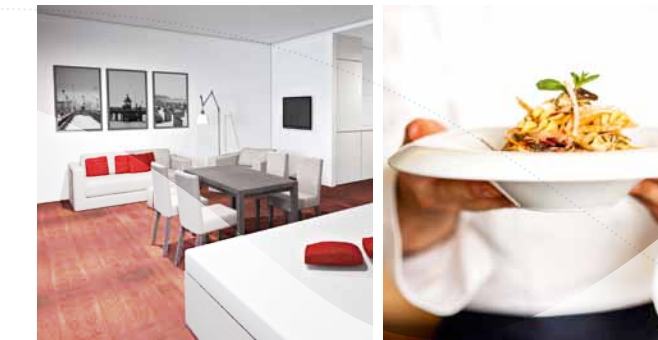

Самое время расслабиться на берегу Балтийского моря с солнечной стороны – позвольте себе вдохновиться нашими обширными апартаментами с современным интерьером всего в 60 метрах от пляжа! Акцентируя внимание на Вашем комфорте, наши дизайнеры создали эксклюзивные концепции проживания, сочетающие в себе современный и свежий взгляд на уют и комфорт.

- Оздоровительный и спа центр с сауной
- Санарий
- Русская баня
- Соляной тепидариум
- Комнаты глубокой релаксации и отдыха

Современный комфорт – эксклюзивное проживание на Балтийском море

1-комнатная квартира
Пример плана этажа для квартир от 50 м² до 54 м²